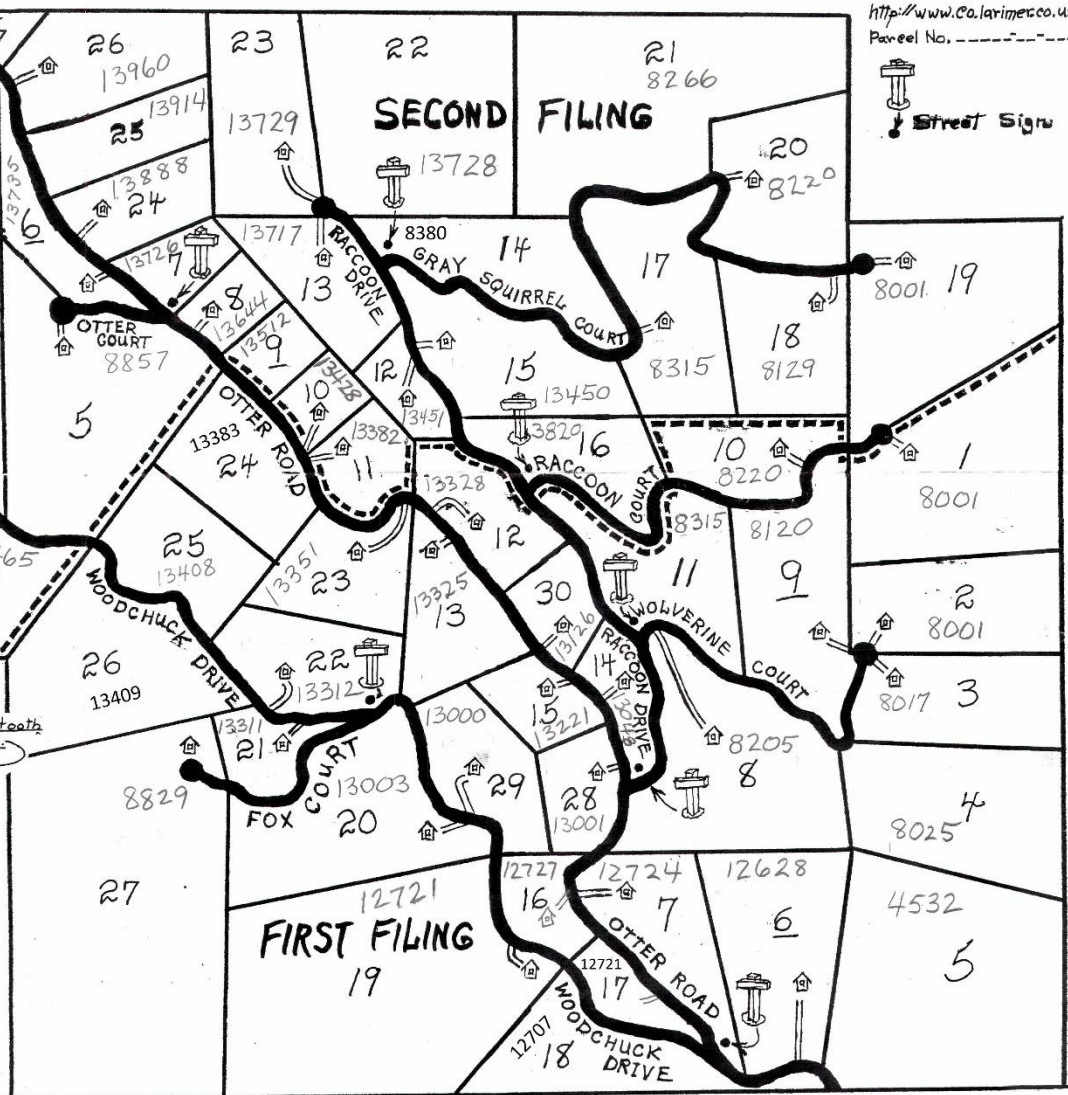

Anderson Ranch

PLAT OF
BUCKSKIN HEIGHTS
FIRST AND SECOND FILINGS
 LARIMER COUNTY, COLORADO

All Loveland CO. addresses with 80538 Zip but most have a Masonville CO. P.O. Box No. with 80541 Zip.

Updated ¹²2003 ⁹2017 May 2024
 14296)

<http://www.co.larimer.co.us>
 Parcel No. -----

SCALE: 7/8" = 500' ±

VICINITY MAP
 SCALE: 1" = 1 Mile

FIRST FILING		SECOND FILING	
1.	8001 Raccoon Ct.	1.	13465 Woodchuck Dr.
2.	8001 Wolverine Ct.	2.	13487 Woodchuck Dr.
3.	8017 Wolverine Ct.	3.	13498 Woodchuck Dr.
4.	8025 Wolverine Ct.	4.	3724 Woodchuck Dr.
5.	4532 Otter Rd.	5.	8857 Otter Court
6.	12628 Otter Rd.	6.	13735 Otter Rd.
7.	12724 Otter Rd.	7.	13726 Otter Rd.
8.	8205 Wolverine Ct.	8.	13644 Otter Rd.
9.	8120 Wolverine Ct.	9.	13512 Otter Rd.
10.	8220 Raccoon Ct.	10.	13428 Otter Rd.
11.	8315 Raccoon Ct.	11.	13382 Otter Rd.
12.	13328 Otter Rd.	12.	13451 Raccoon Dr.
13.	13325 Otter Rd.	13.	13717 Raccoon Dr.
14.	13048 Otter Rd.	14.	3504 Raccoon Dr.
15.	13221 Otter Rd.	15.	13450 Raccoon Dr.
16.	12727 Otter Rd.	16.	3820 Raccoon Dr.
17.	12721 Otter Rd.	17.	8315 Gray Squirrel Ct.
18.	12707 Woodchuck Dr.	18.	8129 Gray Squirrel Ct.
19.	12721 Woodchuck Dr.	19.	8001 Gray Squirrel Ct.
20.	13003 Woodchuck Dr.	20.	8220 Gray Squirrel Ct.
21.	13311 Woodchuck Dr.	21.	8266 Gray Squirrel Ct.
22.	13312 Woodchuck Dr.	22.	13728 Raccoon Dr.
23.	13351 Otter Rd.	23.	13729 Raccoon Dr.
24.	13383 Otter Rd.	24.	13888 Otter Rd.
25.	13408 Woodchuck Dr.	25.	13914 Otter Rd.
26.	13409 Woodchuck Dr.	26.	13960 Otter Rd.
27.	8829 Fox Ct.	27/28	14296 Otter Rd.
28.	13001 Otter Rd.		
29.	13000 Woodchuck Dr.	29.	14302 Otter Rd.
30.	13126 Otter Rd.	30.	14318 Otter Rd.